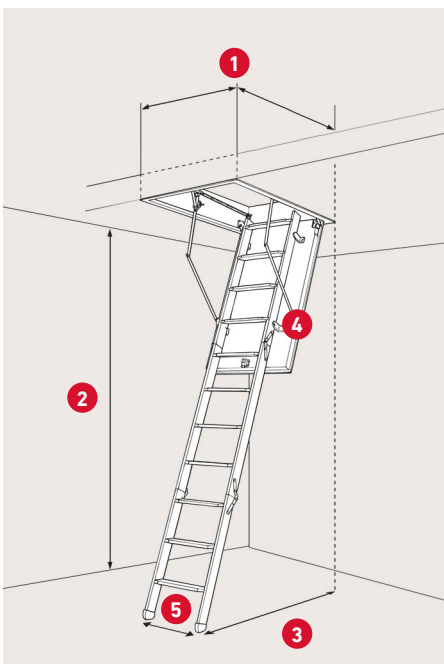

- » Perfekt til uisolerede rum.
- » Stigen har gode skridsikre trin i grantræ.
- » Stigen er fuldt samlet, for nem og hurtig opsætning af lofttrappen.

SPECIFIKATIONER

20 mm isolering

Max. højde: 35,3 cm
fra underkant af karm
til top af lukket stige

Karm: Grantræ
Højde: 11,5 cm
Tykkelse: 1,8 cm

Vange: Grantræ
Bredde: 8,4 cm

3-delt stige med
12 trin i grantræ

Lem tykkelse: 26 mm
Brun/hvid HDF 2 × 3 mm

Betjeningsstang medfølger

1 Varenr.	1022365
DB-nr.	1674531
Udvendige karm mål	57,6 × 117,5 cm
Hulmål	60 × 120 cm

2

Lofthøjde inkl. fødder
v/70°: 279,7 cm

3

Udladning v/70°:
127 cm fra
bagkant af karm

4

Udklapning v/70°:
158,6 cm fra
bagkant af karm

5

Stigebredde: 35,8 cm
Trædeflade: 8,2 cm
Materiale: Grantræ

TILBEHØR

	Varenr.	DB-nr.
Rød håndliste (78 cm) - metal (min. karmbredde 60 cm)	1008990	1855729